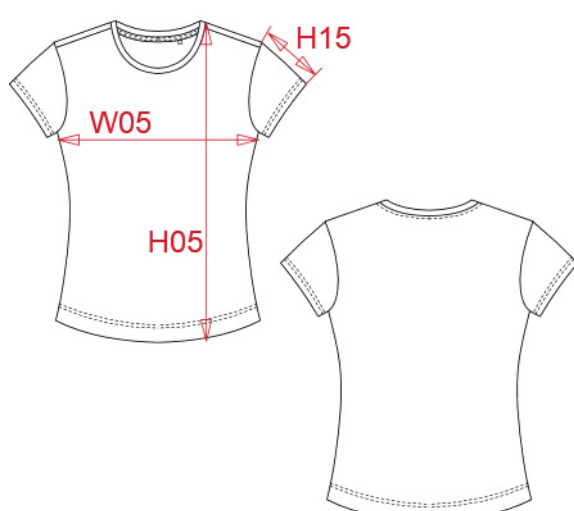

GUIDA ALLE TAGLIE
POLO UOMO

	S	M	L	XL	XXL	3XL
H05 Altezza totale posteriore	72,25	74,25	76,25	78,25	80,25	82,25
W05 larghezza del torace	50	53	56	59	62	65
H15 Lunghezza manica	19,50	20,25	21	21,75	22,50	23,25

GUIDA ALLE TAGLIE
T-SHIRT DONNA

	XS	S	M	L	XL	XXL
H05 Altezza totale posteriore	60	62	64	66	68	70
W05 larghezza del torace	41	44	47	50	53	56
H15 Lunghezza manica	13,25	14	14,75	15,50	16,25	17

GUIDA ALLE TAGLIE
T-SHIRT UOMO

	S	M	L	XL	XXL	3XL
H05 Altezza totale posteriore	70	74,25	76,25	78,25	80,25	82,25
W05 larghezza del torace	50	53	56	59	62	65
H15C Lunghezza manica	21,50	20,25	21	21,75	22,50	23,25

GUIDA ALLE TAGLIE
FELPA GIROCOLLO UOMO

	XS	S	M	L	XL	XXL
H05 Altezza totale posteriore	59,50	61	62,50	64	65,50	67,75
W05 larghezza del torace	45	47	49	51	53	56
H15B Lunghezza manica	61	62	63	64	65	66,25