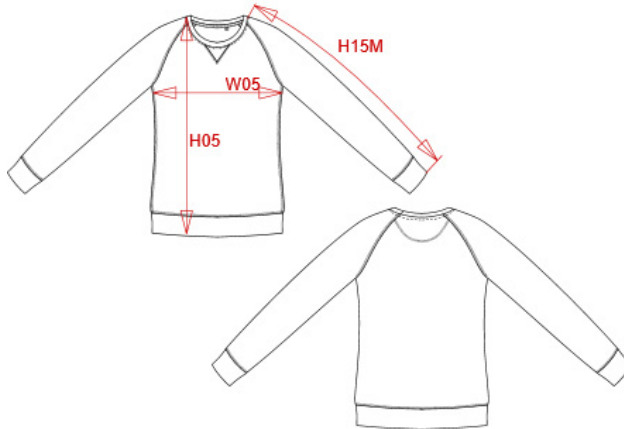

GUIDA ALLE TAGLIE
T-SHIRT DONNA

	XS	S	M	L	XL	XXL
H05 Altezza totale posteriore	60	62	64	66	68	70
W05 larghezza del torace	41	44	47	50	53	56
H15 Lunghezza manica	13,25	14	14,75	15,50	16,25	17

GUIDA ALLE TAGLIE
T-SHIRT UOMO

	S	M	L	XL	XXL	3XL
H05 Altezza totale posteriore	70	74,25	76,25	78,25	80,25	82,25
W05 larghezza del torace	50	53	56	59	62	65
H15C Lunghezza manica	21,50	20,25	21	21,75	22,50	23,25

GUIDA ALLE TAGLIE
FELPA GIROCOLLO UOMO

	S	M	L	XL	XXL	3XL
H05 Altezza totale posteriore	71	73	75	77	79	81
W05 larghezza del torace	52	55	58	61	64	67
H15 Lunghezza manica	76	77,75	79,50	81,25	83	84,75

GUIDA ALLE TAGLIE
FELPA GIROCOLLO DONNA

	XS	S	M	L	XL	XXL
H05 Altezza totale posteriore	61	63	65	67	69	71
W05 larghezza del torace	45	48	51	54	57	60
H15M Lunghezza manica	68,50	70,25	72	73,75	75,50	77,25

GUIDA ALLE TAGLIE
FELPA CAPPuccio UOMO

	S	M	L	XL	XXL	3XL
H05 Altezza totale posteriore	71	73	75	77	79	81
W05 larghezza del torace	52	55	58	61	64	67
H15B Lunghezza manica	65,25	66,50	67,75	69	70,25	71,50