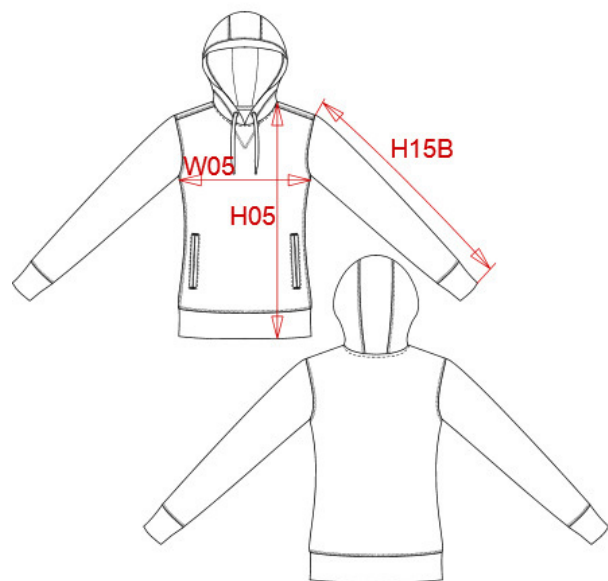

	S	M	L	XL	XXL	3XL
H05 Altezza totale posteriore	70	74,25	76,25	78,25	80,25	82,25
W05 larghezza del torace	50	53	56	59	62	65
H15C Lunghezza manica	21,50	20,25	21	21,75	22,50	23,25

GUIDA ALLE TAGLIE
FELPA GIROCOLLO UOMO

	S	M	L	XL	XXL	3XL
H05 Altezza totale posteriore	71	73	75	77	79	81
W05 larghezza del torace	52	55	58	61	64	67
H15 Lunghezza manica	76	77,75	79,50	81,25	83	84,75

GUIDA ALLE TAGLIE
FELPA GIROCOLLO DONNA

	XS	S	M	L	XL	XXL
H05 Altezza totale posteriore	61	63	65	67	69	71
W05 larghezza del torace	45	48	51	54	57	60
H15M Lunghezza manica	68,50	70,25	72	73,75	75,50	77,25

GUIDA ALLE TAGLIE
FELPA CAPPuccio UOMO

	S	M	L	XL	XXL	3XL
H05 Altezza totale posteriore	71	73	75	77	79	81
W05 larghezza del torace	52	55	58	61	64	67
H15B Lunghezza manica	65,25	66,50	67,75	69	70,25	71,50

GUIDA ALLE TAGLIE
FELPA CAPPuccio DONNA

	XS	S	M	L	XL	XXL
H05 Altezza totale posteriore	59,50	61	62,50	64	65,50	67,75
W05 larghezza del torace	45	47	49	51	53	56
H15B Lunghezza manica	61,50	62,50	63,50	64,50	65,50	66,75