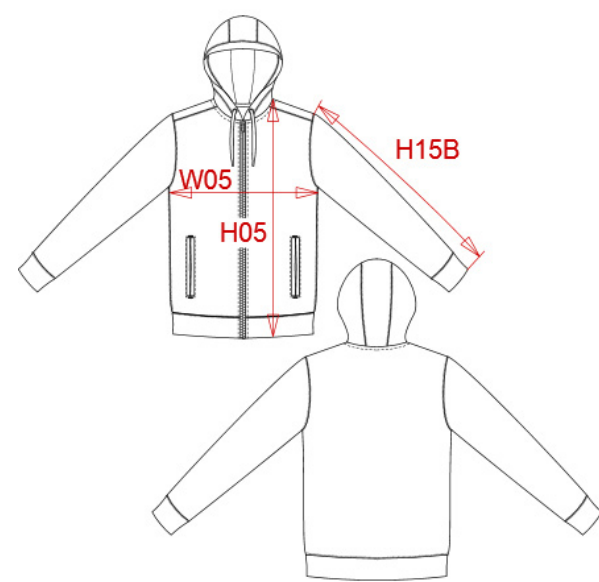

	S	M	L	XL	XXL	3XL
H05 Altezza totale posteriore	71	73	75	77	79	81
W05 larghezza del torace	52	55	58	61	64	67
H15 Lunghezza manica	76	77,75	79,50	81,25	83	84,75

GUIDA ALLE TAGLIE
FELPA GIROCOLLO DONNA

	XS	S	M	L	XL	XXL
H05 Altezza totale posteriore	61	63	65	67	69	71
W05 larghezza del torace	45	48	51	54	57	60
H15M Lunghezza manica	68,50	70,25	72	73,75	75,50	77,25

GUIDA ALLE TAGLIE
FELPA CAPPuccio UOMO

	S	M	L	XL	XXL	3XL
H05 Altezza totale posteriore	71	73	75	77	79	81
W05 larghezza del torace	52	55	58	61	64	67
H15B Lunghezza manica	65,25	66,50	67,75	69	70,25	71,50

GUIDA ALLE TAGLIE
FELPA CAPPuccio DONNA

	XS	S	M	L	XL	XXL
H05 Altezza totale posteriore	59,50	61	62,50	64	65,50	67,75
W05 larghezza del torace	45	47	49	51	53	56
H15B Lunghezza manica	61,50	62,50	63,50	64,50	65,50	66,75

GUIDA ALLE TAGLIE
FELPA ZIP UOMO

	S	M	L	XL	XXL	3XL
H05 Altezza totale posteriore	71	73	75	77	79	81
W05 larghezza del torace	52	55	58	61	64	67
H15B Lunghezza manica	65,25	66,50	67,75	69	70,25	71,50

GUIDA ALLE TAGLIE
FELPA ZIP DONNA