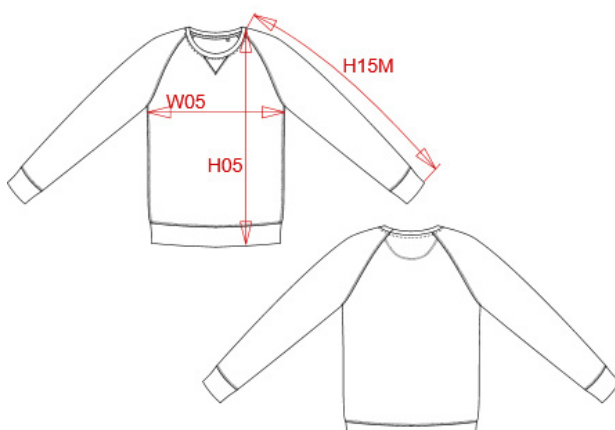

GUIDA ALLE TAGLIE
POLO UOMO

	S	M	L	XL	XXL	3XL
H05 Altezza totale posteriore	72,25	74,25	76,25	78,25	80,25	82,25
W05 larghezza del torace	50	53	56	59	62	65
H15 Lunghezza manica	19,50	20,25	21	21,75	22,50	23,25

GUIDA ALLE TAGLIE
T-SHIRT DONNA

	XS	S	M	L	XL	XXL
H05 Altezza totale posteriore	60	62	64	66	68	70
W05 larghezza del torace	41	44	47	50	53	56
H15 Lunghezza manica	13,25	14	14,75	15,50	16,25	17

GUIDA ALLE TAGLIE
T-SHIRT UOMO

	S	M	L	XL	XXL	3XL
H05 Altezza totale posteriore	70	74,25	76,25	78,25	80,25	82,25
W05 larghezza del torace	50	53	56	59	62	65
H15C Lunghezza manica	21,50	20,25	21	21,75	22,50	23,25

GUIDA ALLE TAGLIE
FELPA GIROCOLLO UOMO

	S	M	L	XL	XXL	3XL
H05 Altezza totale posteriore	71	73	75	77	79	81
W05 larghezza del torace	52	55	58	61	64	67
H15 Lunghezza manica	76	77,75	79,50	81,25	83	84,75

GUIDA ALLE TAGLIE
FELPA GIROCOLLO DONNA

	XS	S	M	L	XL	XXL
H05 Altezza totale posteriore	61	63	65	67	69	71
W05 larghezza del torace	45	48	51	54	57	60
H15M Lunghezza manica	68,50	70,25	72	73,75	75,50	77,25