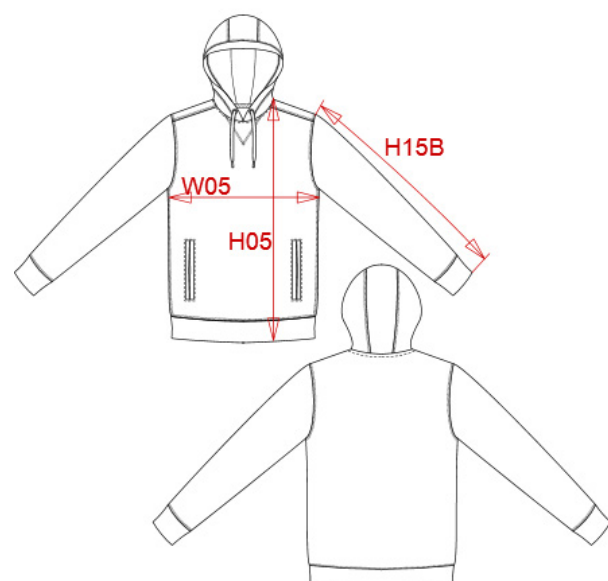

	S	M	L	XL	XXL	3XL
H05 Altezza totale posteriore	70	74,25	76,25	78,25	80,25	82,25
W05 larghezza del torace	50	53	56	59	62	65
H15C Lunghezza manica	21,50	20,25	21	21,75	22,50	23,25

GUIDA ALLE TAGLIE
FELPA GIROCOLLO UOMO

	S	M	L	XL	XXL	3XL
H05 Altezza totale posteriore	71	73	75	77	79	81
W05 larghezza del torace	52	55	58	61	64	67
H15 Lunghezza manica	76	77,75	79,50	81,25	83	84,75

GUIDA ALLE TAGLIE
FELPA GIROCOLLO DONNA

	XS	S	M	L	XL	XXL
H05 Altezza totale posteriore	61	63	65	67	69	71
W05 larghezza del torace	45	48	51	54	57	60
H15M Lunghezza manica	68,50	70,25	72	73,75	75,50	77,25

GUIDA ALLE TAGLIE
FELPA CAPPuccio UOMO

	S	M	L	XL	XXL	3XL
H05 Altezza totale posteriore	71	73	75	77	79	81
W05 larghezza del torace	52	55	58	61	64	67
H15B Lunghezza manica	65,25	66,50	67,75	69	70,25	71,50

GUIDA ALLE TAGLIE
FELPA CAPPuccio DONNA

	XS	S	M	L	XL	XXL
H05 Altezza totale posteriore	59,50	61	62,50	64	65,50	67,75
W05 larghezza del torace	45	47	49	51	53	56
H15B Lunghezza manica	61,50	62,50	63,50	64,50	65,50	66,75