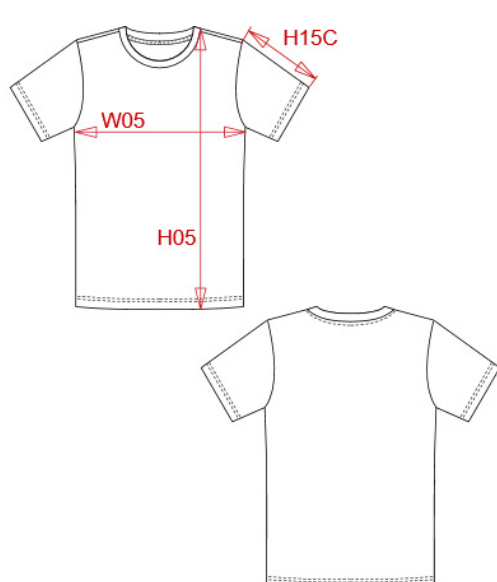

GUIDA ALLE TAGLIE
POLO UOMO

	S	M	L	XL	XXL	3XL
H05 Altezza totale posteriore	72,25	74,25	76,25	78,25	80,25	82,25
W05 larghezza del torace	50	53	56	59	62	65
H15 Lunghezza manica	19,50	20,25	21	21,75	22,50	23,25

GUIDA ALLE TAGLIE
T-SHIRT DONNA

	XS	S	M	L	XL	XXL
H05 Altezza totale posteriore	60	62	64	66	68	70
W05 larghezza del torace	41	44	47	50	53	56
H15 Lunghezza manica	13,25	14	14,75	15,50	16,25	17

GUIDA ALLE TAGLIE
T-SHIRT UOMO

	S	M	L	XL	XXL	3XL
H05 Altezza totale posteriore	70	74,25	76,25	78,25	80,25	82,25
W05 larghezza del torace	50	53	56	59	62	65
H15C Lunghezza manica	21,50	20,25	21	21,75	22,50	23,25

GUIDA ALLE TAGLIE
FELPA GIROCOLLO UOMO

	S	M	L	XL	XXL	3XL
H05 Altezza totale posteriore	71	73	75	77	79	81
W05 larghezza del torace	52	55	58	61	64	67
H15 Lunghezza manica	76	77,75	79,50	81,25	83	84,75

GUIDA ALLE TAGLIE
FELPA GIROCOLLO DONNA

	XS	S	M	L	XL	XXL
H05 Altezza totale posteriore	61	63	65	67	69	71
W05 larghezza del torace	45	48	51	54	57	60
H15M Lunghezza manica	68,50	70,25	72	73,75	75,50	77,25