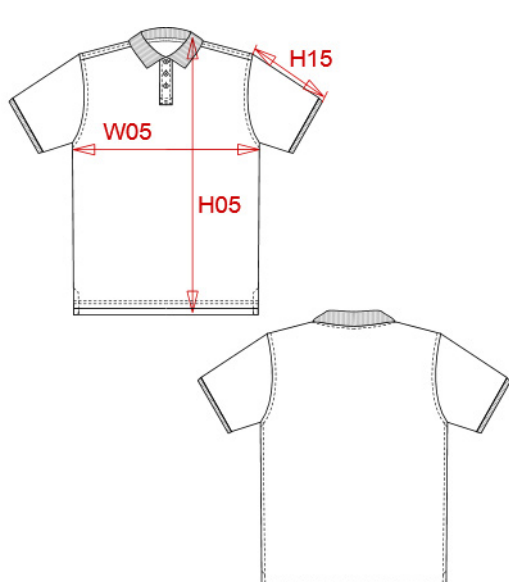

GUIDA ALLE TAGLIE
POLO UOMO

	S	M	L	XL	XXL	3XL
H05 Altezza totale posteriore	72,25	74,25	76,25	78,25	80,25	82,25
W05 larghezza del torace	50	53	56	59	62	65
H15 Lunghezza manica	19,50	20,25	21	21,75	22,50	23,25

GUIDA ALLE TAGLIE
T-SHIRT DONNA

	XS	S	M	L	XL	XXL
H05 Altezza totale posteriore	60	62	64	66	68	70
W05 larghezza del torace	41	44	47	50	53	56
H15 Lunghezza manica	13,25	14	14,75	15,50	16,25	17

GUIDA ALLE TAGLIE
T-SHIRT UOMO

	S	M	L	XL	XXL	3XL
H05 Altezza totale posteriore	70	74,25	76,25	78,25	80,25	82,25
W05 larghezza del torace	50	53	56	59	62	65
H15C Lunghezza manica	21,50	20,25	21	21,75	22,50	23,25

GUIDA ALLE TAGLIE
FELPA GIROCOLLO UOMO

	S	M	L	XL	XXL	3XL
H05 Altezza totale posteriore	71	73	75	77	79	81
W05 larghezza del torace	52	55	58	61	64	67
H15 Lunghezza manica	76	77,75	79,50	81,25	83	84,75

GUIDA ALLE TAGLIE
FELPA GIROCOLLO DONNA

	XS	S	M	L	XL	XXL
H05 Altezza totale posteriore	61	63	65	67	69	71
W05 larghezza del torace	45	48	51	54	57	60
H15M Lunghezza manica	68,50	70,25	72	73,75	75,50	77,25